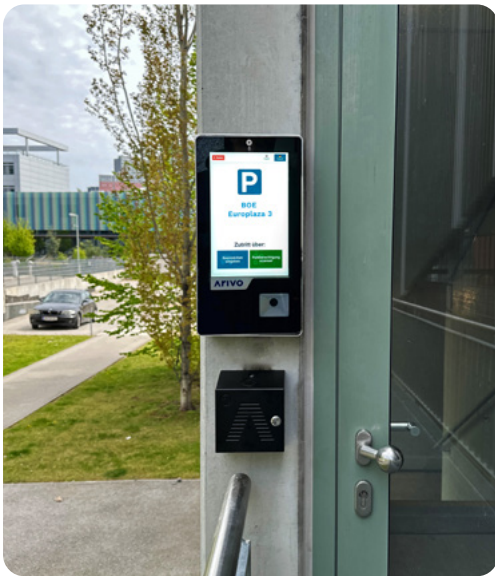

# ARIVO Türleser

Einfacher Zutritt für Ihre ParkkundInnen - rund um die Uhr

Kennzeichen eingeben und Tür öffnen - Durch den Arivo Türleser können Ihre ParkkundInnen die Eingangstüren zu Ihrer Garage oder Ihrem Parkhaus jederzeit einfach öffnen. Vorausgesetzt, das Fahrzeug ist zu diesem Zeitpunkt vor Ort.

Dritten bleibt der Zugang verwehrt. So haben Sie volle Kontrolle darüber, wer Ihre Garage oder Ihr Parkhaus betritt!

## Vorteile

- ✓ **Intuitive Bedienung & modernes Design**  
Dank großem Display (10,1"), schlanker Menüführung & visuellem Feedback in Form von Hilfstexten.
- ✓ **Zutrittskarten-Scan**  
Für Dauerparkende oder Mitarbeitende mittels QR-Code auf der jeweiligen Zutrittskarte.
- ✓ **Flexible Montage**  
Über eine Wandhalterung kann der Türleser einfach bei der Eingangstüre montiert werden.
- ✓ **Wetterfest & robust**  
Outdoor-Montage möglich.
- ✓ **Notruffunktion & integrierte Sprechanlage**  
Als Back-up & mit VoIP-Funktion (jede Telefonnummer kann als Notrufnummer hinterlegt werden).

### Dauerparkende

ParkkundInnen mit einem Dauerparkvertrag, können die Türen via Scan des QR-Codes auf der jeweiligen persönlichen Zutrittskarte öffnen.